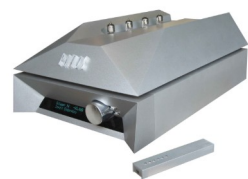

Отделка: **matt black верхняя панель и steel-brushed корпус, padouk или black лицевая панель**

€ 3,500

Classic Remix, Интегральный усилитель
2 x 70Вт 8 Ом - класс А / АВ - Гибридная технология - полностью балансный
3 x RCA и 1 x XLR, 1 pre out
S/PDIF и USB "B" опционально (необходим HiDac Mk2)

Отделка: **padouk wood или black лицевая панель**

€ 5,654

Kratos, Интегральный усилитель
2 x 200Вт 8 Ом - 2 x 350Вт 4 Ом
2 x XLR, 5 x RCA
S/PDIF и USB "B" опционально (необходим HiDac Mk2)
1 x Pre out RCA - 1 x Pre out XLR

Отделка: **padouk wood или black лицевая панель**

€ 11,110

PATHOS

Усилитель Класс D

Цена

AmpliD, Стерео усилитель мощности
2 x 70Вт 8 Ом - класс D - полностью балансный
1 x RCA и 1 x XLR.

Отделка: grey или black with grey или black кнопки

€ 1,925

Предварительные усилители

Цена

Synapse, Предварительный стерео усилитель
Двойная конструкция - балансный дизайн - оригинальный регулятор громкости, лампы 4 x 6Н30
Вход: 3 x XLR, 3 x RCA
Выход: 2 x XLR,