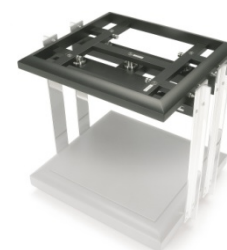

Наименование	Цена
несущий каркас 600 ED	1.870 €
несущий каркас 750 ED	2.310 €
несущий каркас 1120 ED	3.300 €