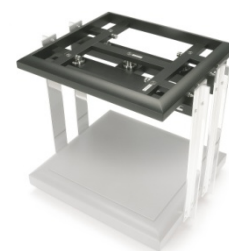

Наименование	Цена
несущий каркас 600 MR	1.870 €
несущий каркас 750 MR	2.310 €
несущий каркас 1120 MR	3.300 €