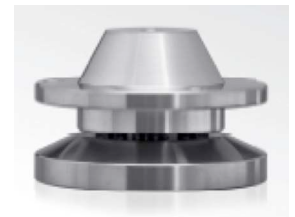

Наименование	Цена
Cerabase B&W D2 [4 в комплекте]	990 €

CERA° переходники

MADE IN GERMANY

Применимо для Cerapuc + Ceraball

- Нержавеющая сталь
- длина: 35 мм
- длина переходной части: M10/M8 = 25 мм / M8 = 10 мм
- доступны несколько вариаций:
  - a) **M10x1,50 мм** (для Magico, Vienna Acoustics)
  - b) **M10x1,25 мм** (для Monitor Audio)
  - c) **M10x1,00 мм** (для Paradigm)
  - d) **M8x1,00 мм** (для KEF)